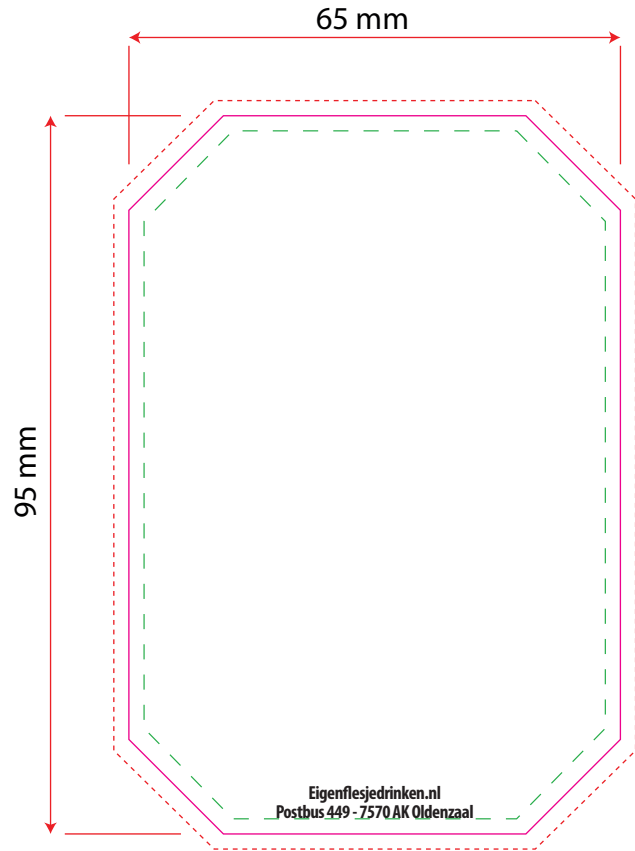

Shredded  
plastic is melted,  
then cooled into  
pellets for reuse

Polymers &  
Aluminium

Combined and  
pressed into lumbers

Tetra Pak®  
Tetra Prisma® Aseptic

Foodservice

Stanslijn. Formaat uiteindelijke etiket (65 x 95 mm)

Aflopend formaat, tevens aan te leveren formaat (69 x 99 mm) (Design hier in door laten lopen).

Bedrukbaar gebied (61 x 91 mm). (Plaats hierin in het design met alle belangrijke tekst of afbeeldingen)

Overige drukinformatie.

### LET OP!

- Teksten moeten voor het aanleveren zijn omgezet naar lettercontouren.
- Verwijder na het ontwerpen de layer 'druk-informatie' en lever het bestand aan op het aan te leveren formaat 69x99 mm.